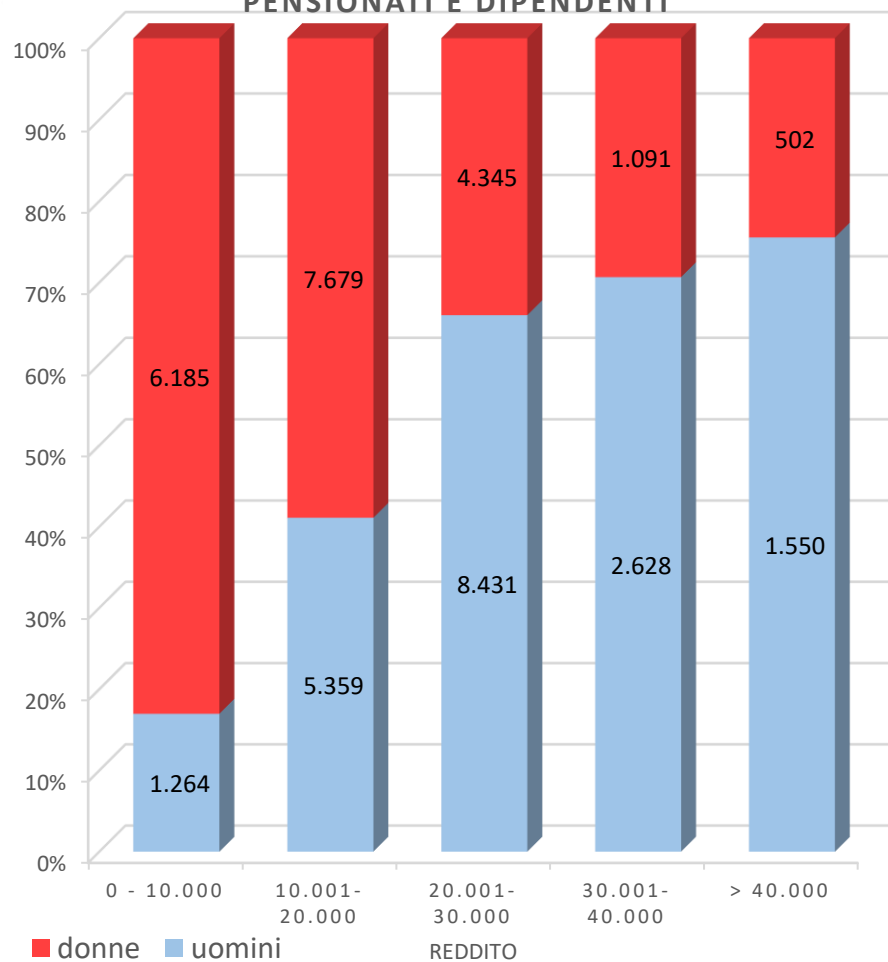

Grafico 1

SUDDIVISIONE DEL REDDITO 2022

PENSIONATI E DIPENDENTI

SUDDIVISIONE DEL REDDITO 2022 SOLO DIPENDENTI

Grafico 2

DISTRIBUZIONE CONIUGE A CARICO 2022
(+2% SUL 2021)

Grafico 3

Grafico 4

REDDITO MEDIO 2022

+2% sul 2021

Grafico 5

MEDIA REDDITI 2022

GAP SALARIALE UOMINI DONNE: +2% SUL 2021

Grafico 6

MEDIA REDDITI LAVORATORI - PENSIONATI - GIOVANI

Grafico 7