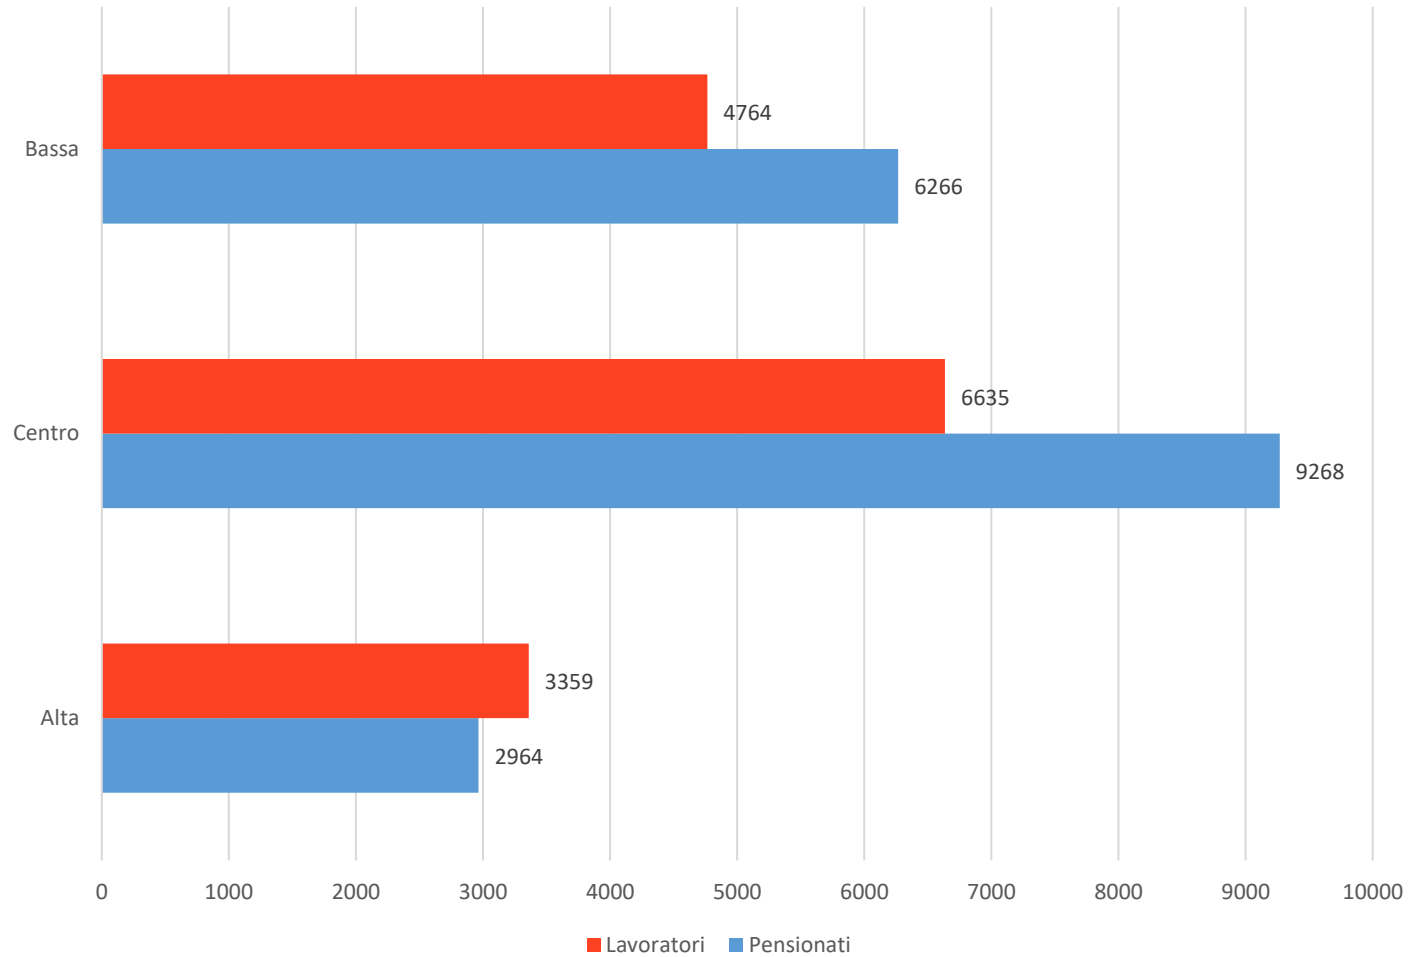

REDDITO MEDIO 2022

+2% sul 2021

Grafico 5

MEDIA REDDITI 2022

GAP SALARIALE UOMINI DONNE: +2% SUL 2021

Grafico 6

MEDIA REDDITI LAVORATORI - PENSIONATI - GIOVANI

Grafico 7

DISTRIBUZIONE LAVORATORI - PENSIONATI nella provincia di Padova

Grafico 8

DISTRIBUZIONE REDDITI

Grafico 9

REDDITI NEL TERRITORIO

Gráfico 10

DISTRIBUZIONE REDDITI LAVORATORI E PENSIONATI

Grafico 11