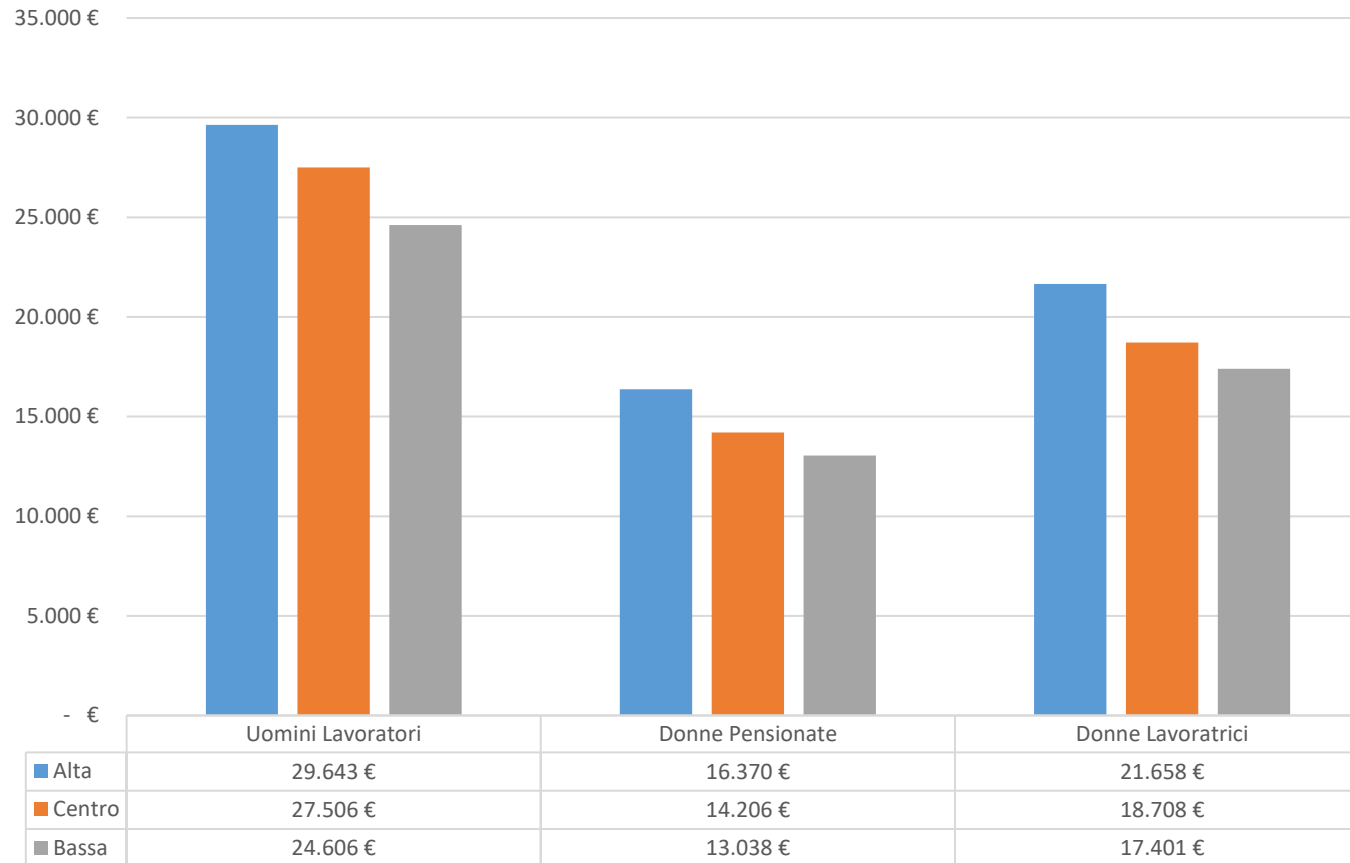

REDDITO MEDIO 2022

+2% sul 2021

Grafico 5

MEDIA REDDITI 2022

GAP SALARIALE UOMINI DONNE: +2% SUL 2021

Grafico 6

MEDIA REDDITI LAVORATORI - PENSIONATI - GIOVANI

Grafico 7

DISTRIBUZIONE LAVORATORI - PENSIONATI nella provincia di Padova

Grafico 8

DISTRIBUZIONE REDDITI

Grafico 9

REDDITI NEL TERRITORIO

Gráfico 10

DISTRIBUZIONE REDDITI LAVORATORI E PENSIONATI

Grafico 11