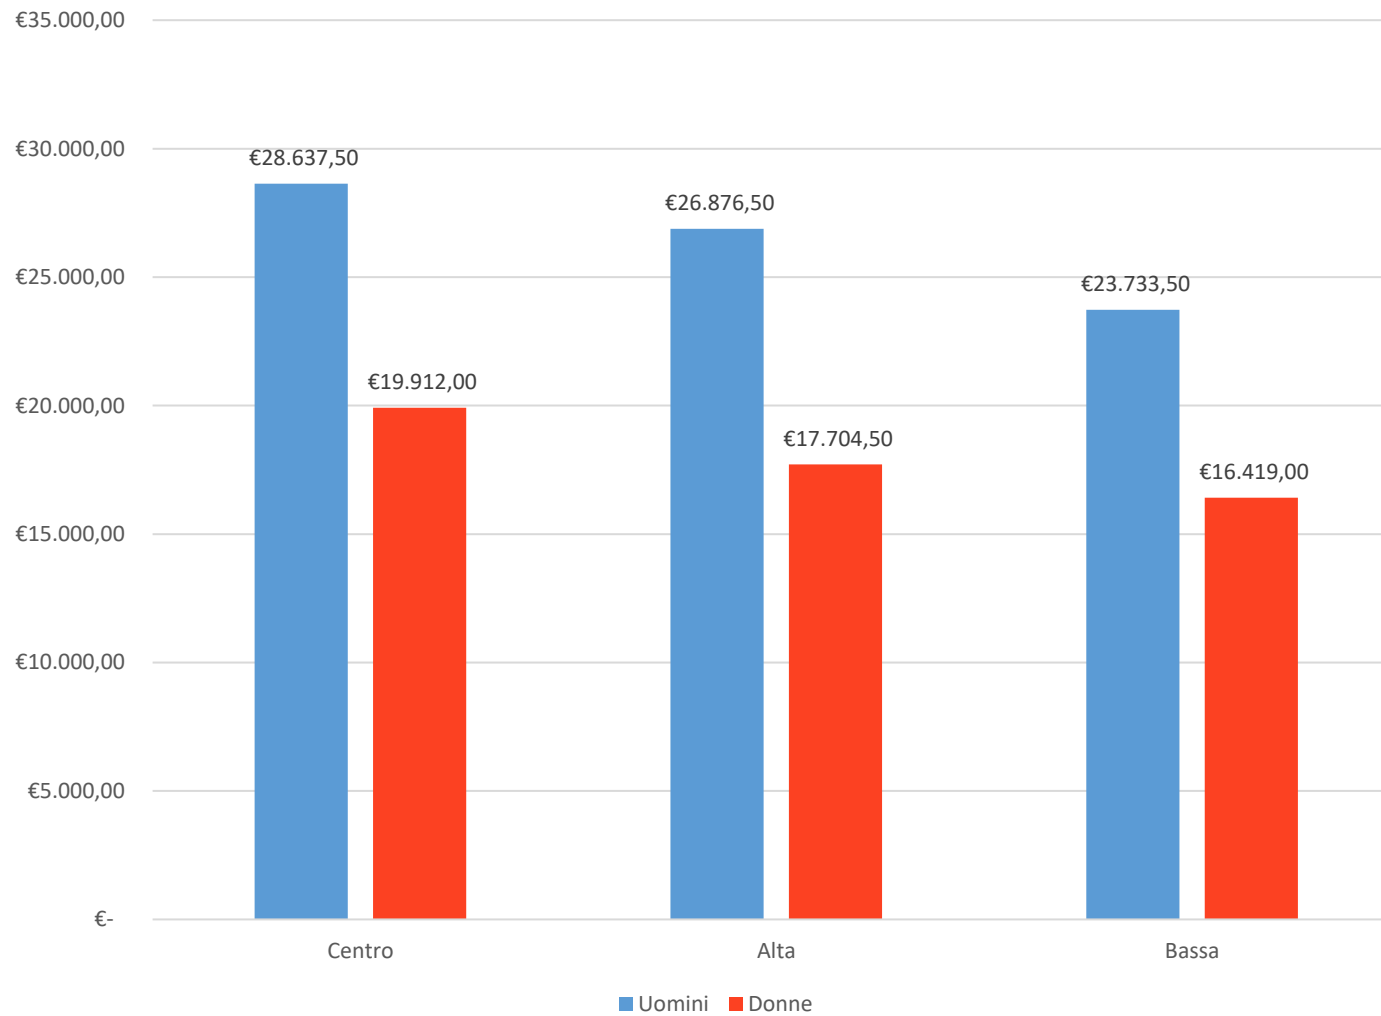

REDDITO MEDIO 2022

+2% sul 2021

Grafico 5

MEDIA REDDITI 2022

GAP SALARIALE UOMINI DONNE: +2% SUL 2021

Grafico 6

MEDIA REDDITI LAVORATORI - PENSIONATI - GIOVANI

Grafico 7

DISTRIBUZIONE LAVORATORI - PENSIONATI nella provincia di Padova

Grafico 8

DISTRIBUZIONE REDDITI

Grafico 9

REDDITI NEL TERRITORIO

Gráfico 10

DISTRIBUZIONE REDDITI LAVORATORI E PENSIONATI

Grafico 11