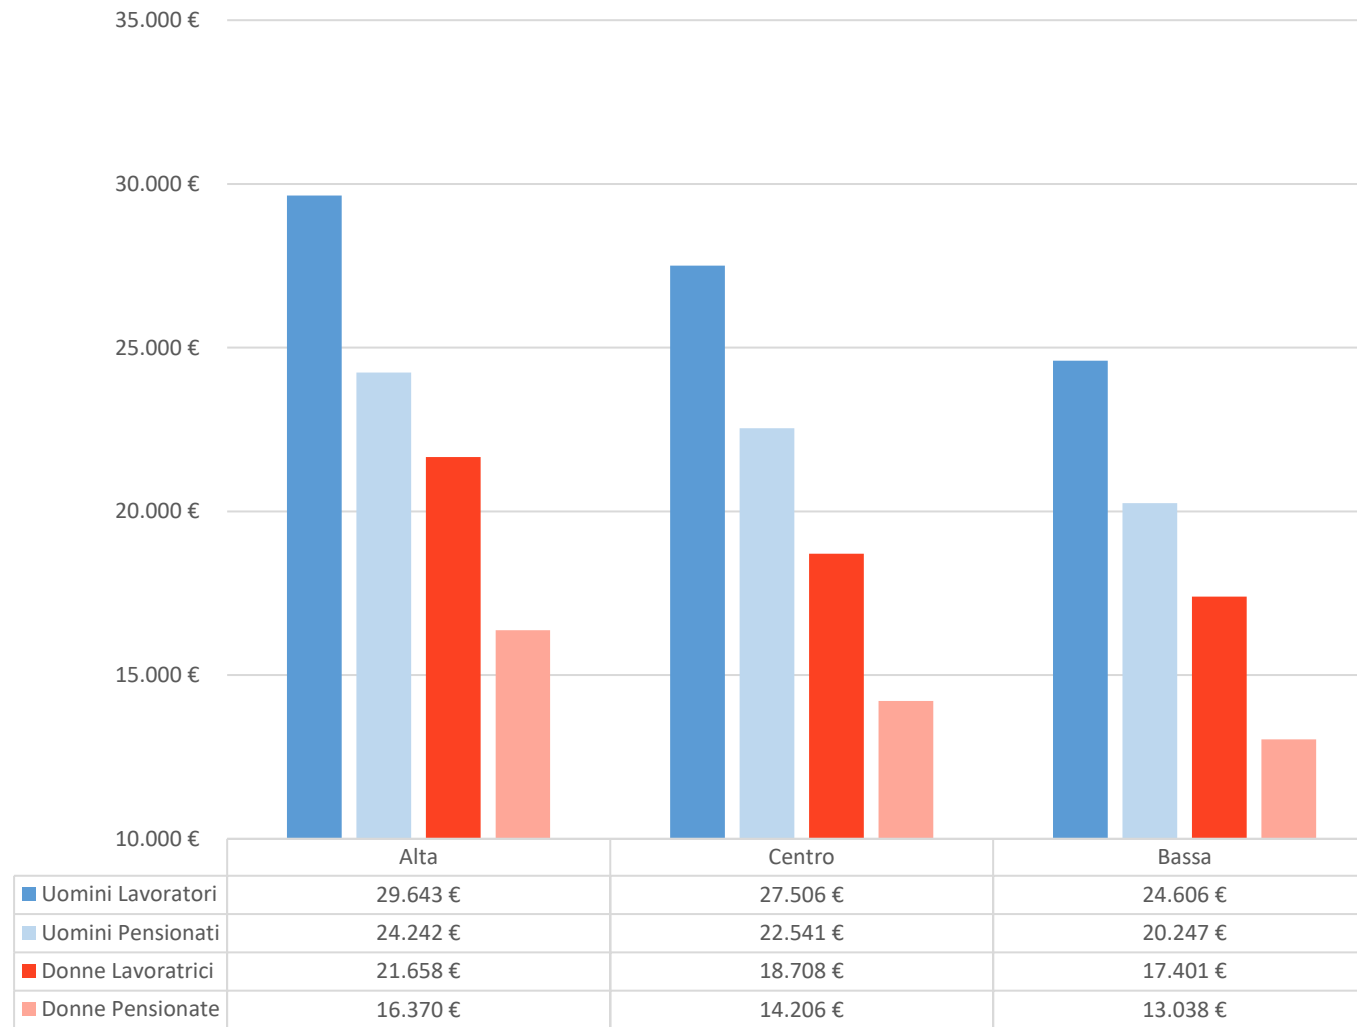

REDDITO MEDIO 2022

+2% sul 2021

Grafico 5

MEDIA REDDITI 2022

GAP SALARIALE UOMINI DONNE: +2% SUL 2021

Grafico 6

MEDIA REDDITI LAVORATORI - PENSIONATI - GIOVANI

Grafico 7

DISTRIBUZIONE LAVORATORI - PENSIONATI nella provincia di Padova

Grafico 8

DISTRIBUZIONE REDDITI

Grafico 9

REDDITI NEL TERRITORIO

Gráfico 10

DISTRIBUZIONE REDDITI LAVORATORI E PENSIONATI

Grafico 11